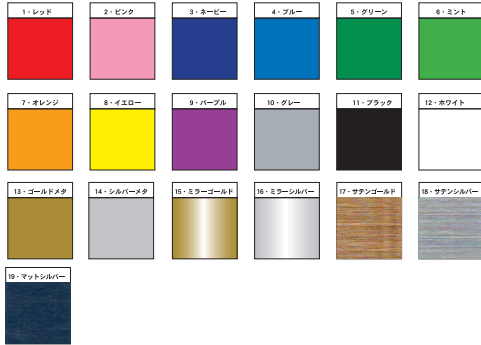

ステッカーシートカラーサンプル

※実際の色と多少の誤差はあります。あらかじめご了承ください

色番号・カラー

ステッカーのみグラデーションが出来ます。
 グラデーション (X) は、両端の色を指定して下さい。
 丸グラデーション (Y) は、中と外の色を指定して下さい。
 *文字にもグラデーションを入れる事が出来ます。

例) **QUALITY FACTORY**

プリントカラーサンプル

※実際の色と多少の誤差はあります。あらかじめご了承ください

色番号・カラー

*反射・ラメシートは1000円アップ

カッティングシートカラーサンプル

※実際の色と多少の誤差はあります。あらかじめご了承ください

色番号・カラー

反射・ラメシートは 単価×1.5

ブラックライト反応シートは 単価×2.5 (オレンジ・緑・青)

*他のシートもご用意しておりますので、お気軽にご相談下さい。

刺繍調プリントカラーサンプル

※実際の色と多少の誤差はあります。あらかじめご了承ください

色番号・カラー