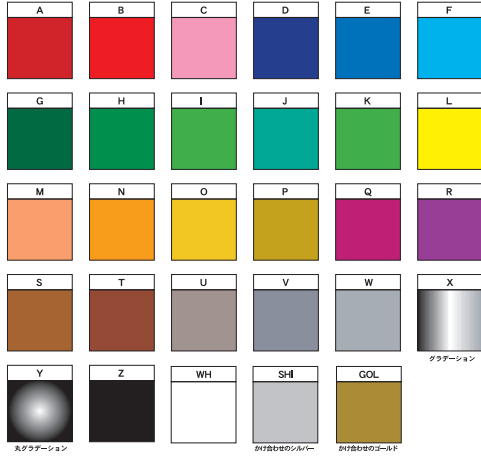

ステッカーシートカラーサンプル

※実際の色と多少の誤差はあります。あらかじめご了承ください

色番号・カラー

ステッカーのみグラデーションが出来ます。
 グラデーション (X) は、両端の色を指定して下さい。
 丸グラデーション (Y) は、中と外の色を指定して下さい。
 *文字にもグラデーションを入れる事が出来ます。

例) **QUALITY FACTORY**

プリントカラーサンプル

※実際の色と多少の誤差はあります。あらかじめご了承ください

色番号・カラー

*反射・ラメシートは1000円アップ

カッティングシートカラーサンプル

※実際の色と多少の誤差はあります。あらかじめご了承ください

色番号・カラー

反射・ラメシートは 単価×1.5

ブラックライト反応シートは 単価×2.5 (オレンジ・緑・青)

*他のシートもご用意しておりますので、お気軽にご相談下さい。

刺繍調プリントカラーサンプル

※実際の色と多少の誤差はあります。あらかじめご了承ください

色番号・カラー