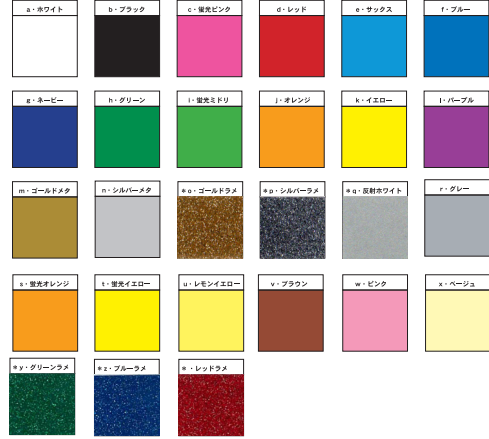

ステッカーシートカラーサンプル

※実際の色と多少の誤差はあります。あらかじめご了承ください

色番号・カラー

ステッカーのみグラデーションが出来ます。
 グラデーション (X) は、両端の色を指定して下さい。
 丸グラデーション (Y) は、中と外の色を指定して下さい。
 *文字にもグラデーションを入れる事が出来ます。

例) **QUALITY FACTORY**

プリントカラーサンプル

※実際の色と多少の誤差はあります。あらかじめご了承ください

色番号・カラー

*反射・ラメシートは1000円アップ

カッティングシートカラーサンプル

※実際の色と多少の誤差はあります。あらかじめご了承ください

色番号・カラー

反射・ラメシートは 単価×1.5

ブラックライト反応シートは 単価×2.5 (オレンジ・緑・青)

*他のシートもご用意しておりますので、お気軽にご相談下さい。

刺繍調プリントカラーサンプル

※実際の色と多少の誤差はあります。あらかじめご了承ください

色番号・カラー