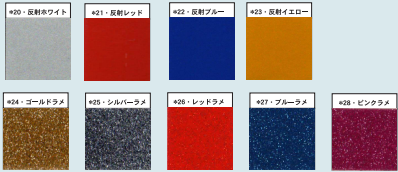

ステッカーシートカラーサンプル

※実際の色と多少の誤差はあります。あらかじめご了承ください

色番号・カラー

ステッカーのみグラデーションが出来ます。
 グラデーション (X) は、両端の色を指定して下さい。
 丸グラデーション (Y) は、中と外の色を指定して下さい。
 *文字にもグラデーションを入れる事が出来ます。

例) **QUALITY FACTORY**

プリントカラーサンプル

※実際の色と多少の誤差はあります。あらかじめご了承ください

色番号・カラー

*反射・ラメシートは1000円アップ

カッティングシートカラーサンプル

※実際の色と多少の誤差はあります。あらかじめご了承ください

色番号・カラー

反射・ラメシートは 単価×1.5

ブラックライト反応シートは 単価×2.5 (オレンジ・緑・青)

*他のシートもご用意しておりますので、お気軽にご相談下さい。

刺繍調プリントカラーサンプル

※実際の色と多少の誤差はあります。あらかじめご了承ください

色番号・カラー